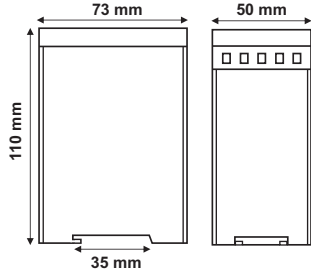

Dimensions

KARACA

ADDRESS : Dudullu Organize sanayi Bölgesi Esenşehir Mahallesi, DES
sanayi Sitesi A8 bl.104 sk. No: 48 İSTANBUL
Telefon: 444 4 575 Faks: 0216 612 36 40 web:www.krk.com.tr

KRK

ISO 9001
9001:2008